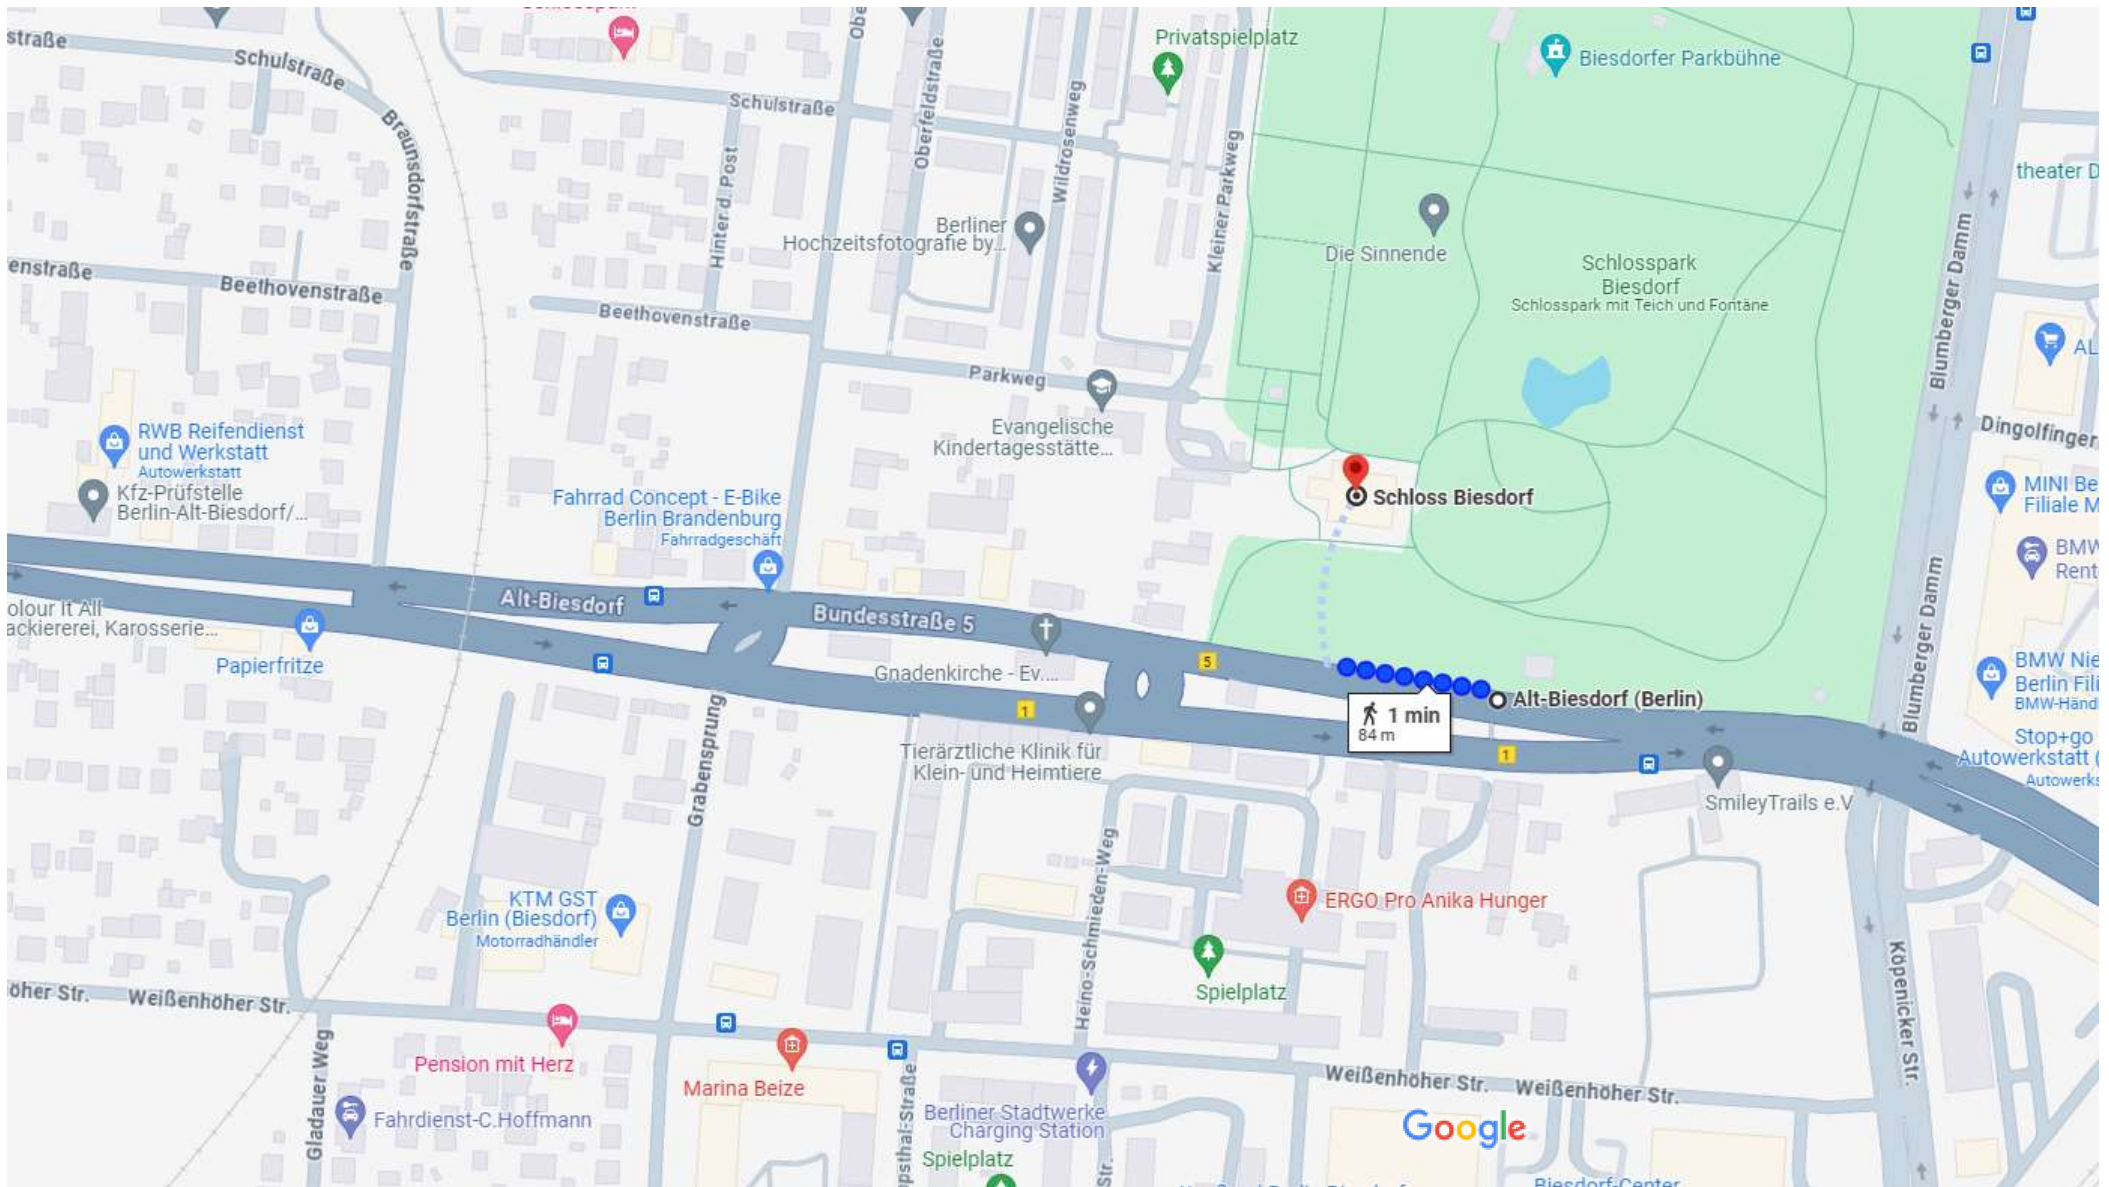

Alt-Biesdorf (Berlin), 12683 Berlin nach Schloss Biesdorf

Zu Fuß 84 m, 1 min

Kartendaten © 2024 GeoBasis-DE/BKG (©2009),Google 50 m

über Bundesstraße 5/B1

1 min