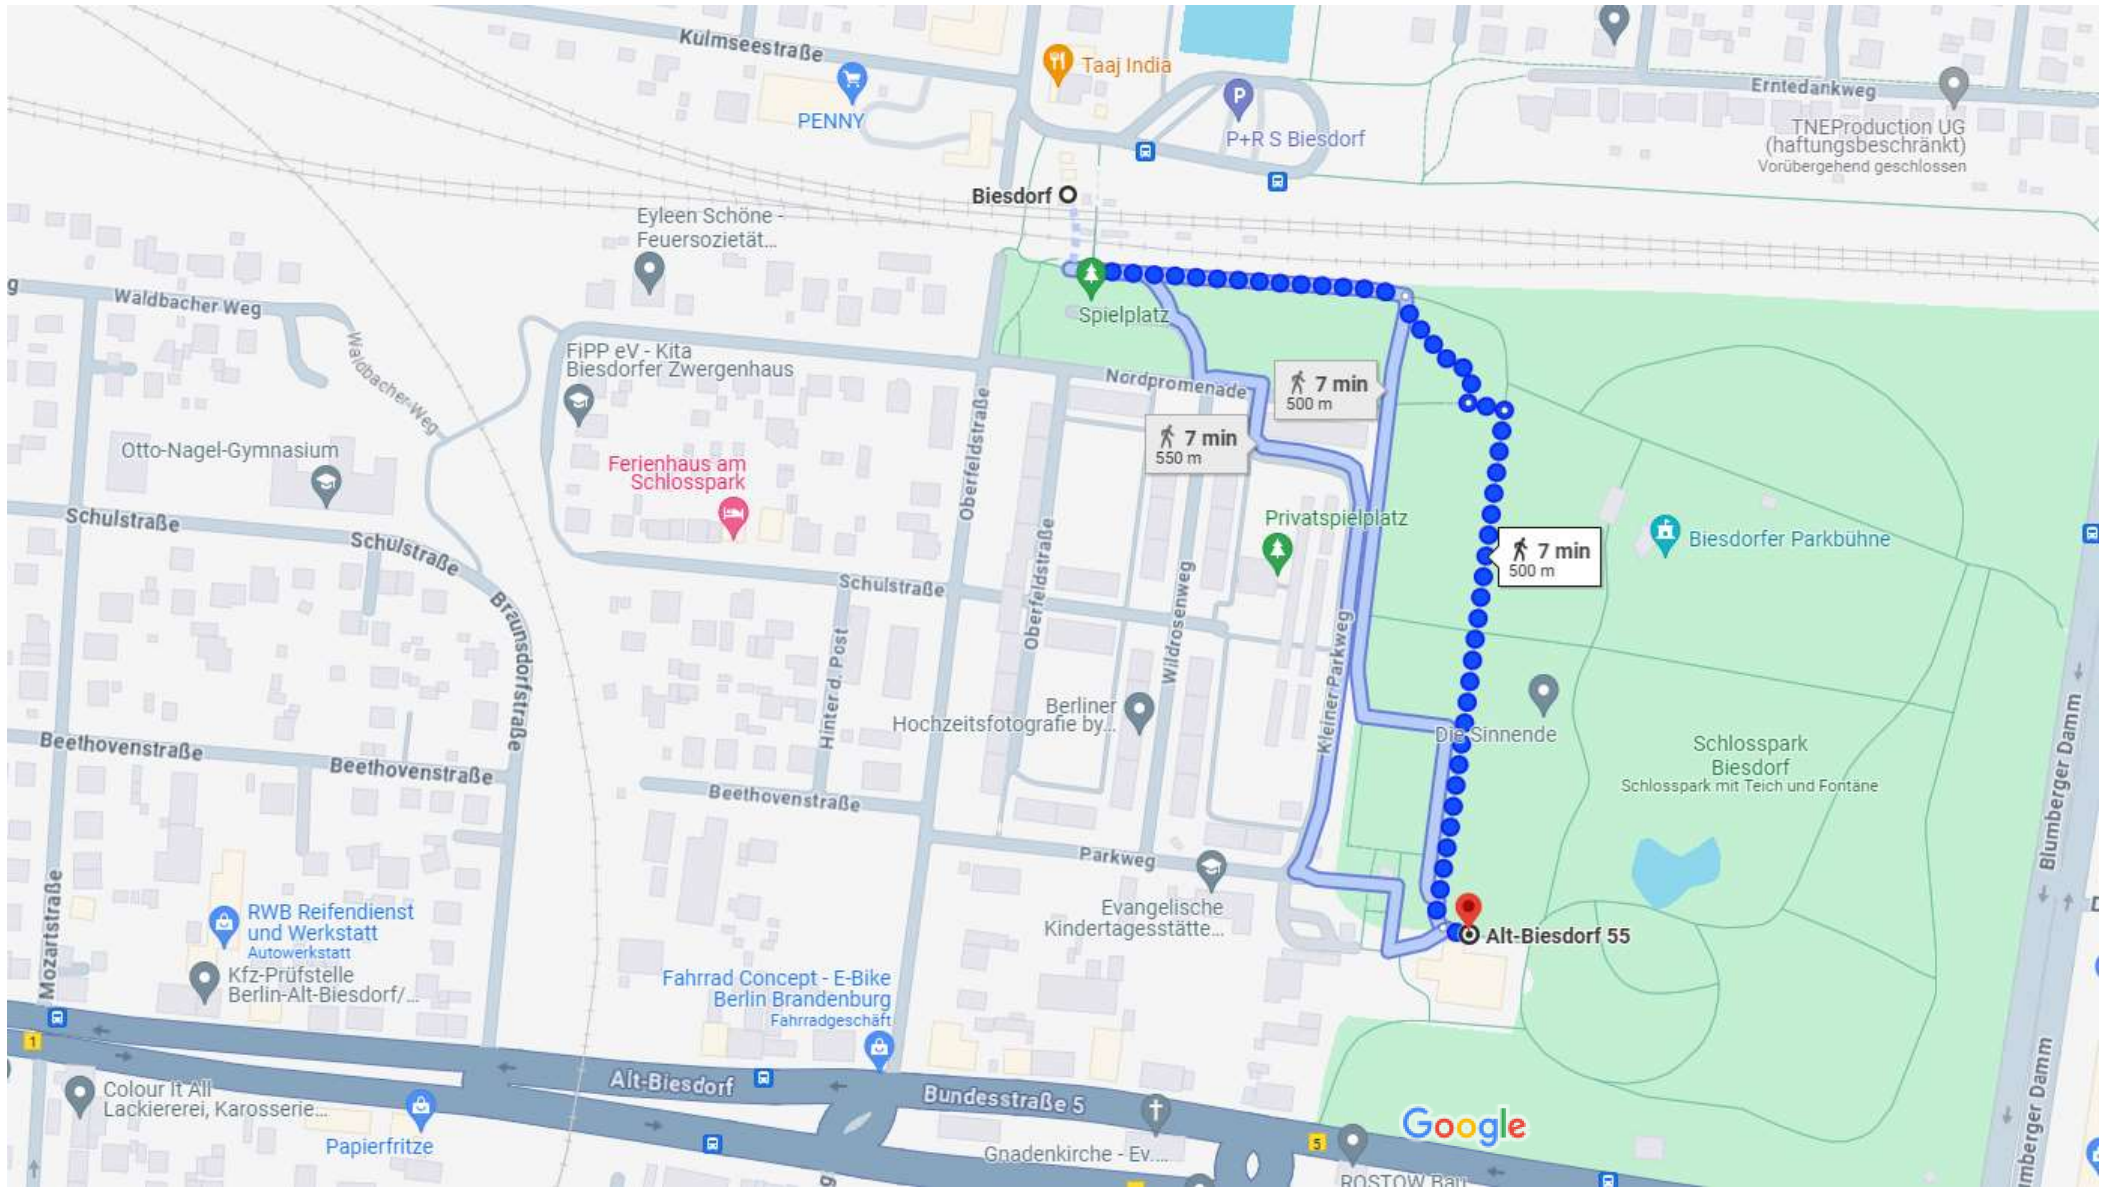

Biesdorf, 12683 Berlin nach Alt-Biesdorf 55, 12683 Berlin

Zu Fuß 500 m, 7 min

Kartendaten © 2024 GeoBasis-DE/BKG (©2009),Google 50 m

über unbenannte Straßen

7 min