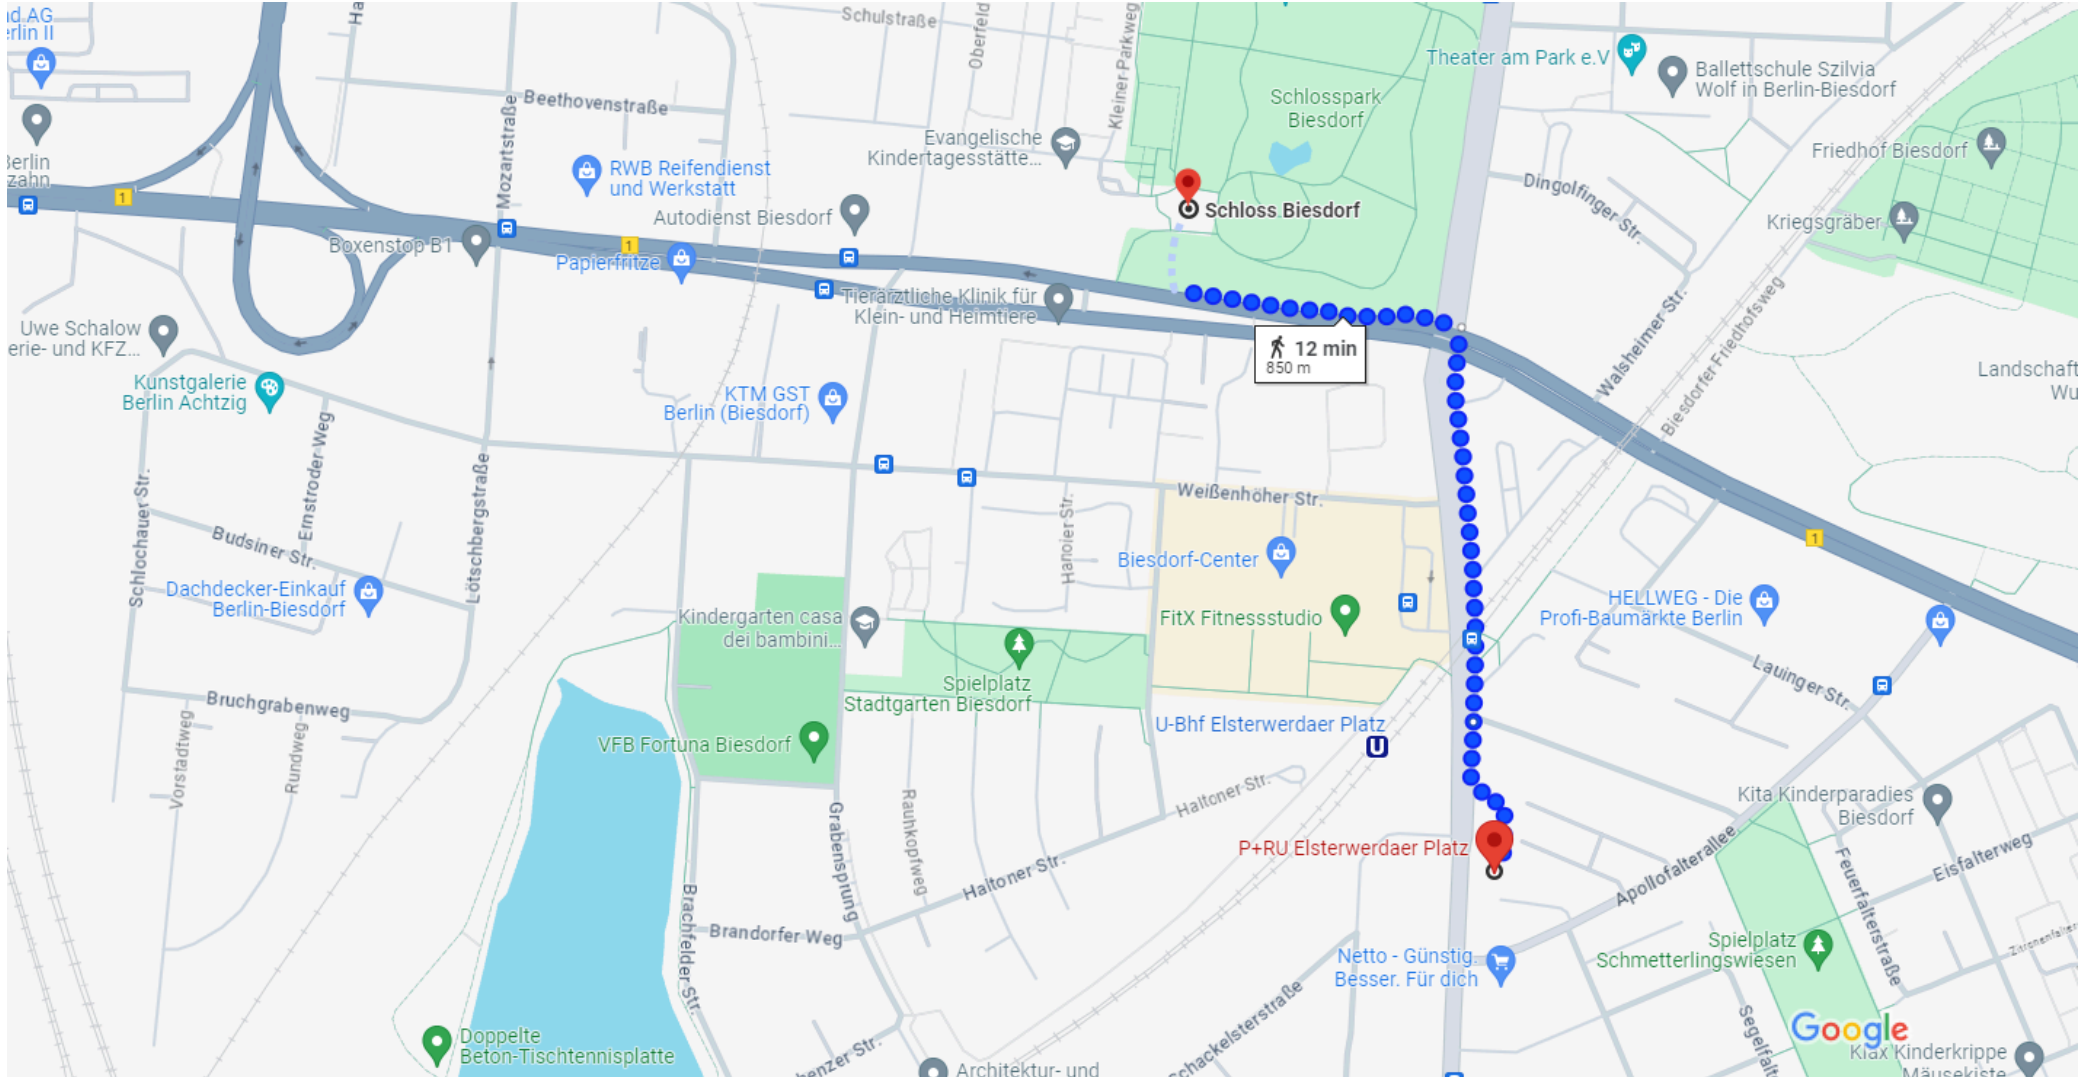

Google Maps P+R U Elsterwerdaer Platz

Kartendaten © 2024 GeoBasis-DE/BKG (©2009) 100 m

über Köpenicker Str. und
Bundesstraße 5/B1

12 min
850 m